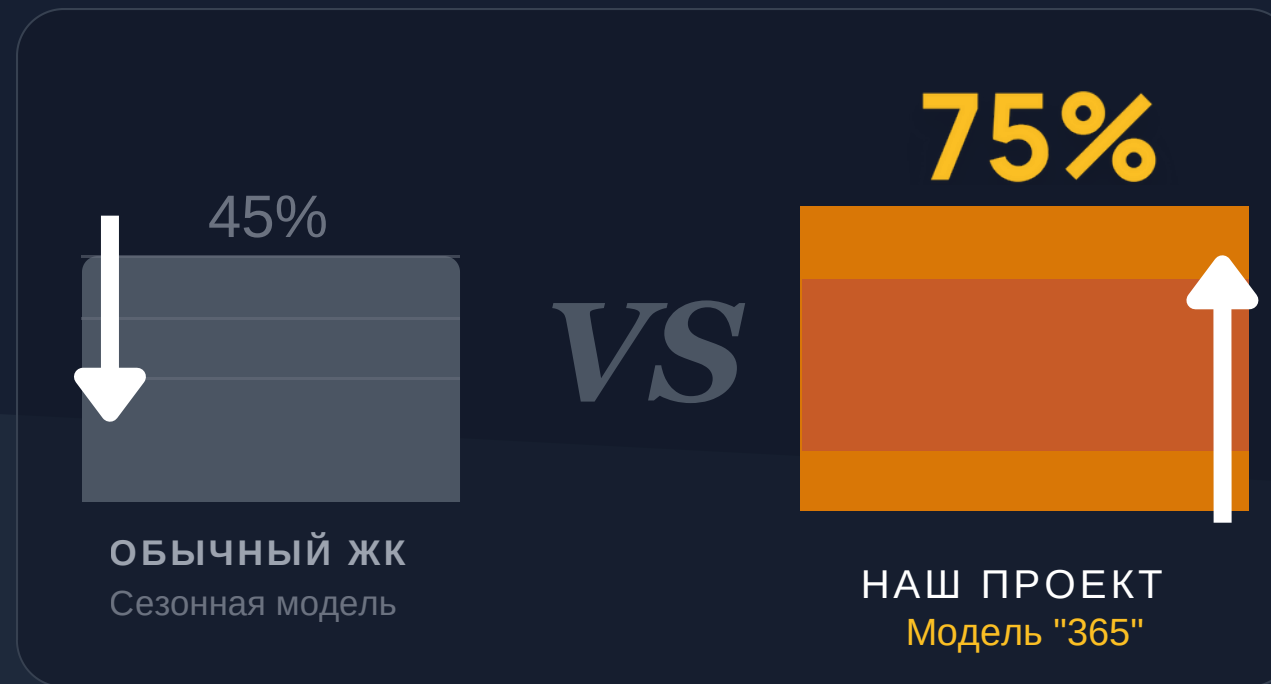

500
МЕСТ

Спорт Сборы

ЗИМА

Дзюдо & Борьба

Уникальное решение: зал застилается матами.

И появляется возможность заниматься разными видами спорта.

Наш проект

Сравнительный анализ загрузки номерного фонда