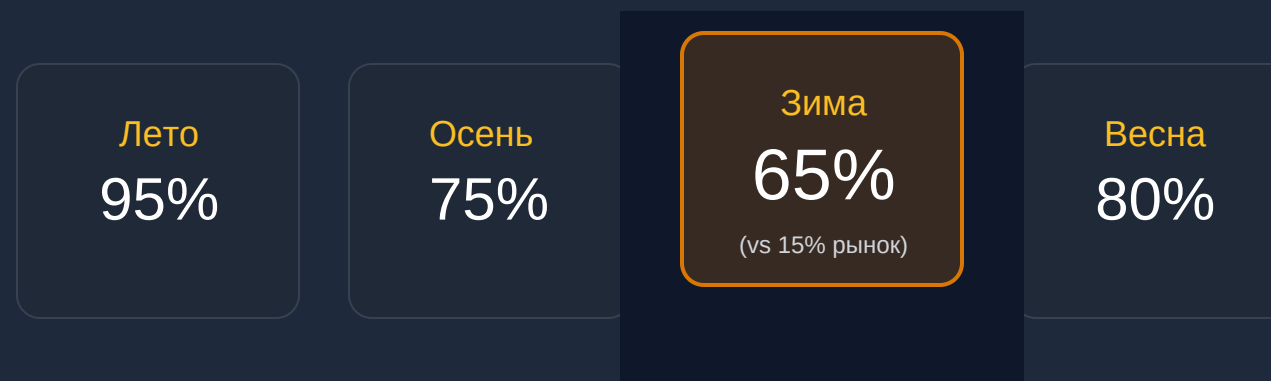

Elisium wellness.

Больше чем курорт.
Первая всесезонная экосистема.

ЛОКАЦИЯ

Центр Черноморского
побережья

ДОХОДНОСТЬ

365 Дней в году

НОВЫЙ Батуми

Мы находимся в эпицентре «Нового Батуми». Соседство с мировым гигантом гарантирует автоматический рост цены актива.

500
МЕСТ

Спорт Сборы

ЗИМА

Дзюдо & Борьба

Уникальное решение: зал застилается матами.

И появляется возможность заниматься разными видами спорта.

Наш проект

Сравнительный анализ загрузки номерного фонда